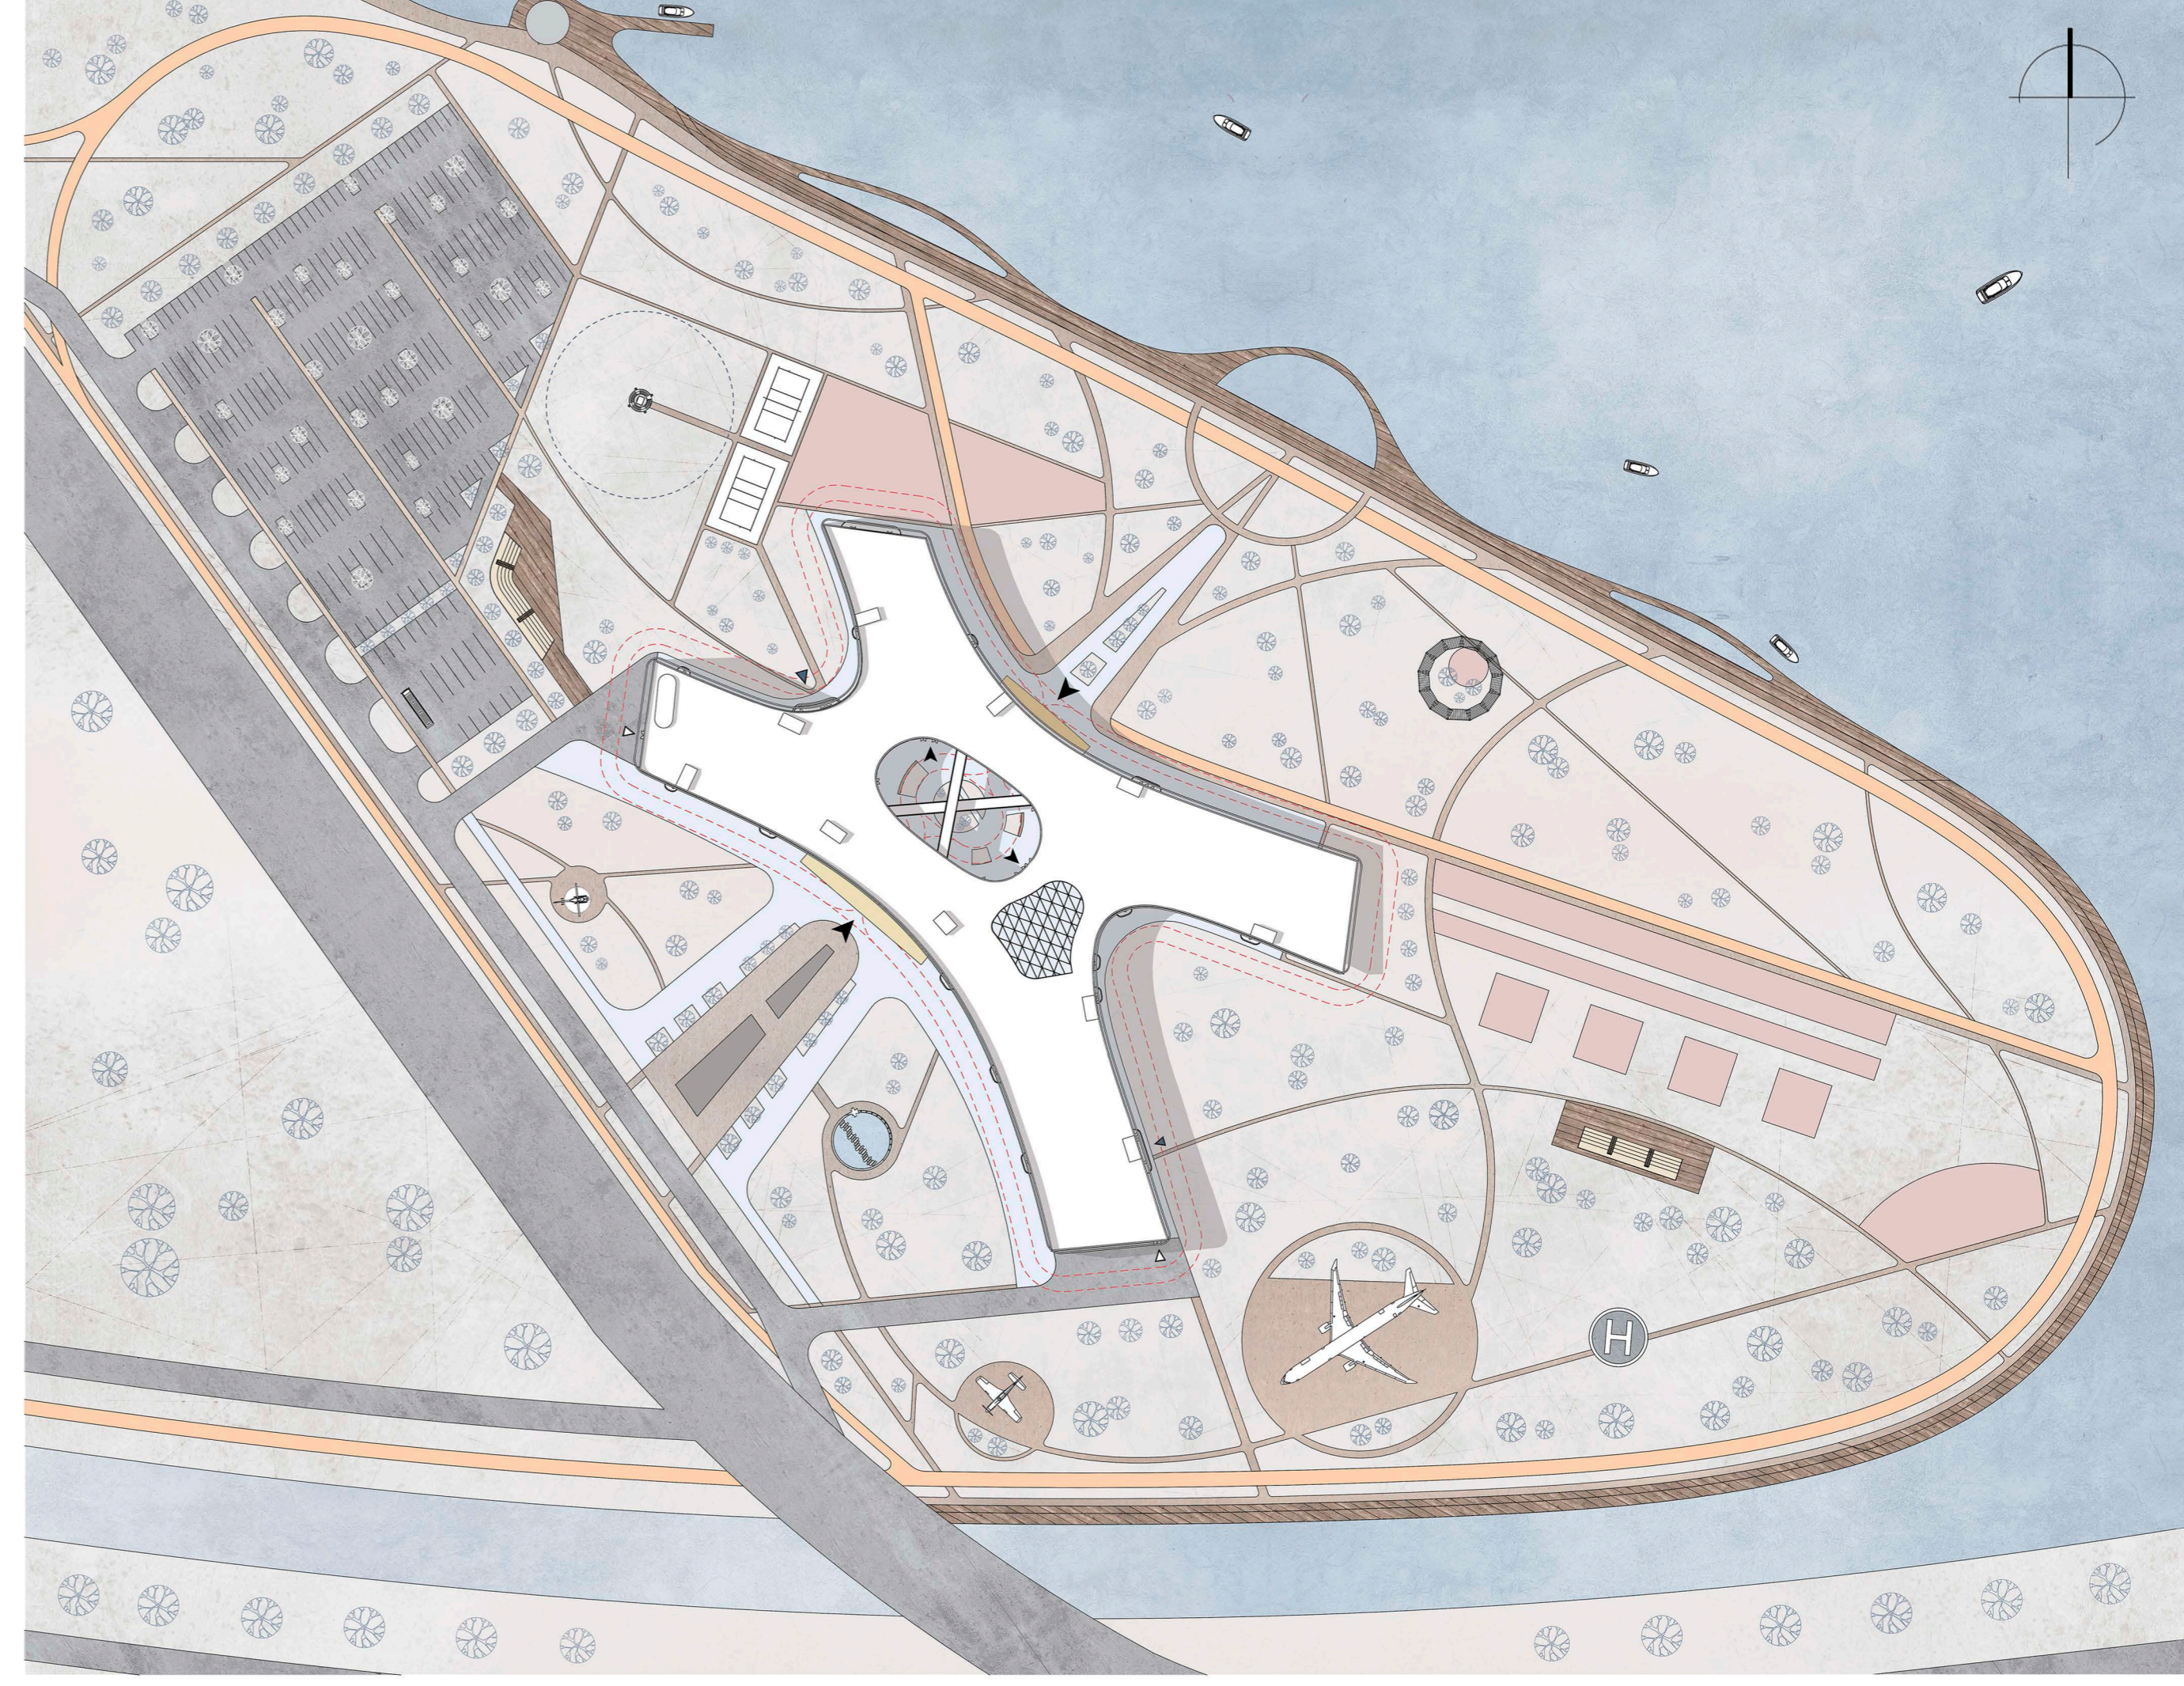

ВЫПУСКНАЯ КВАЛИФИКАЦИОННАЯ РАБОТА ПО ТЕМЕ «КУЛЬТУРНЫЙ ЦЕНТР ПОПУЛЯРИЗАЦИИ АВИАЦИИ И ПОЛЕТОВ НА ЮЖНОЙ НАБЕРЕЖНОЙ В Г. ИЖЕВСКЕ»