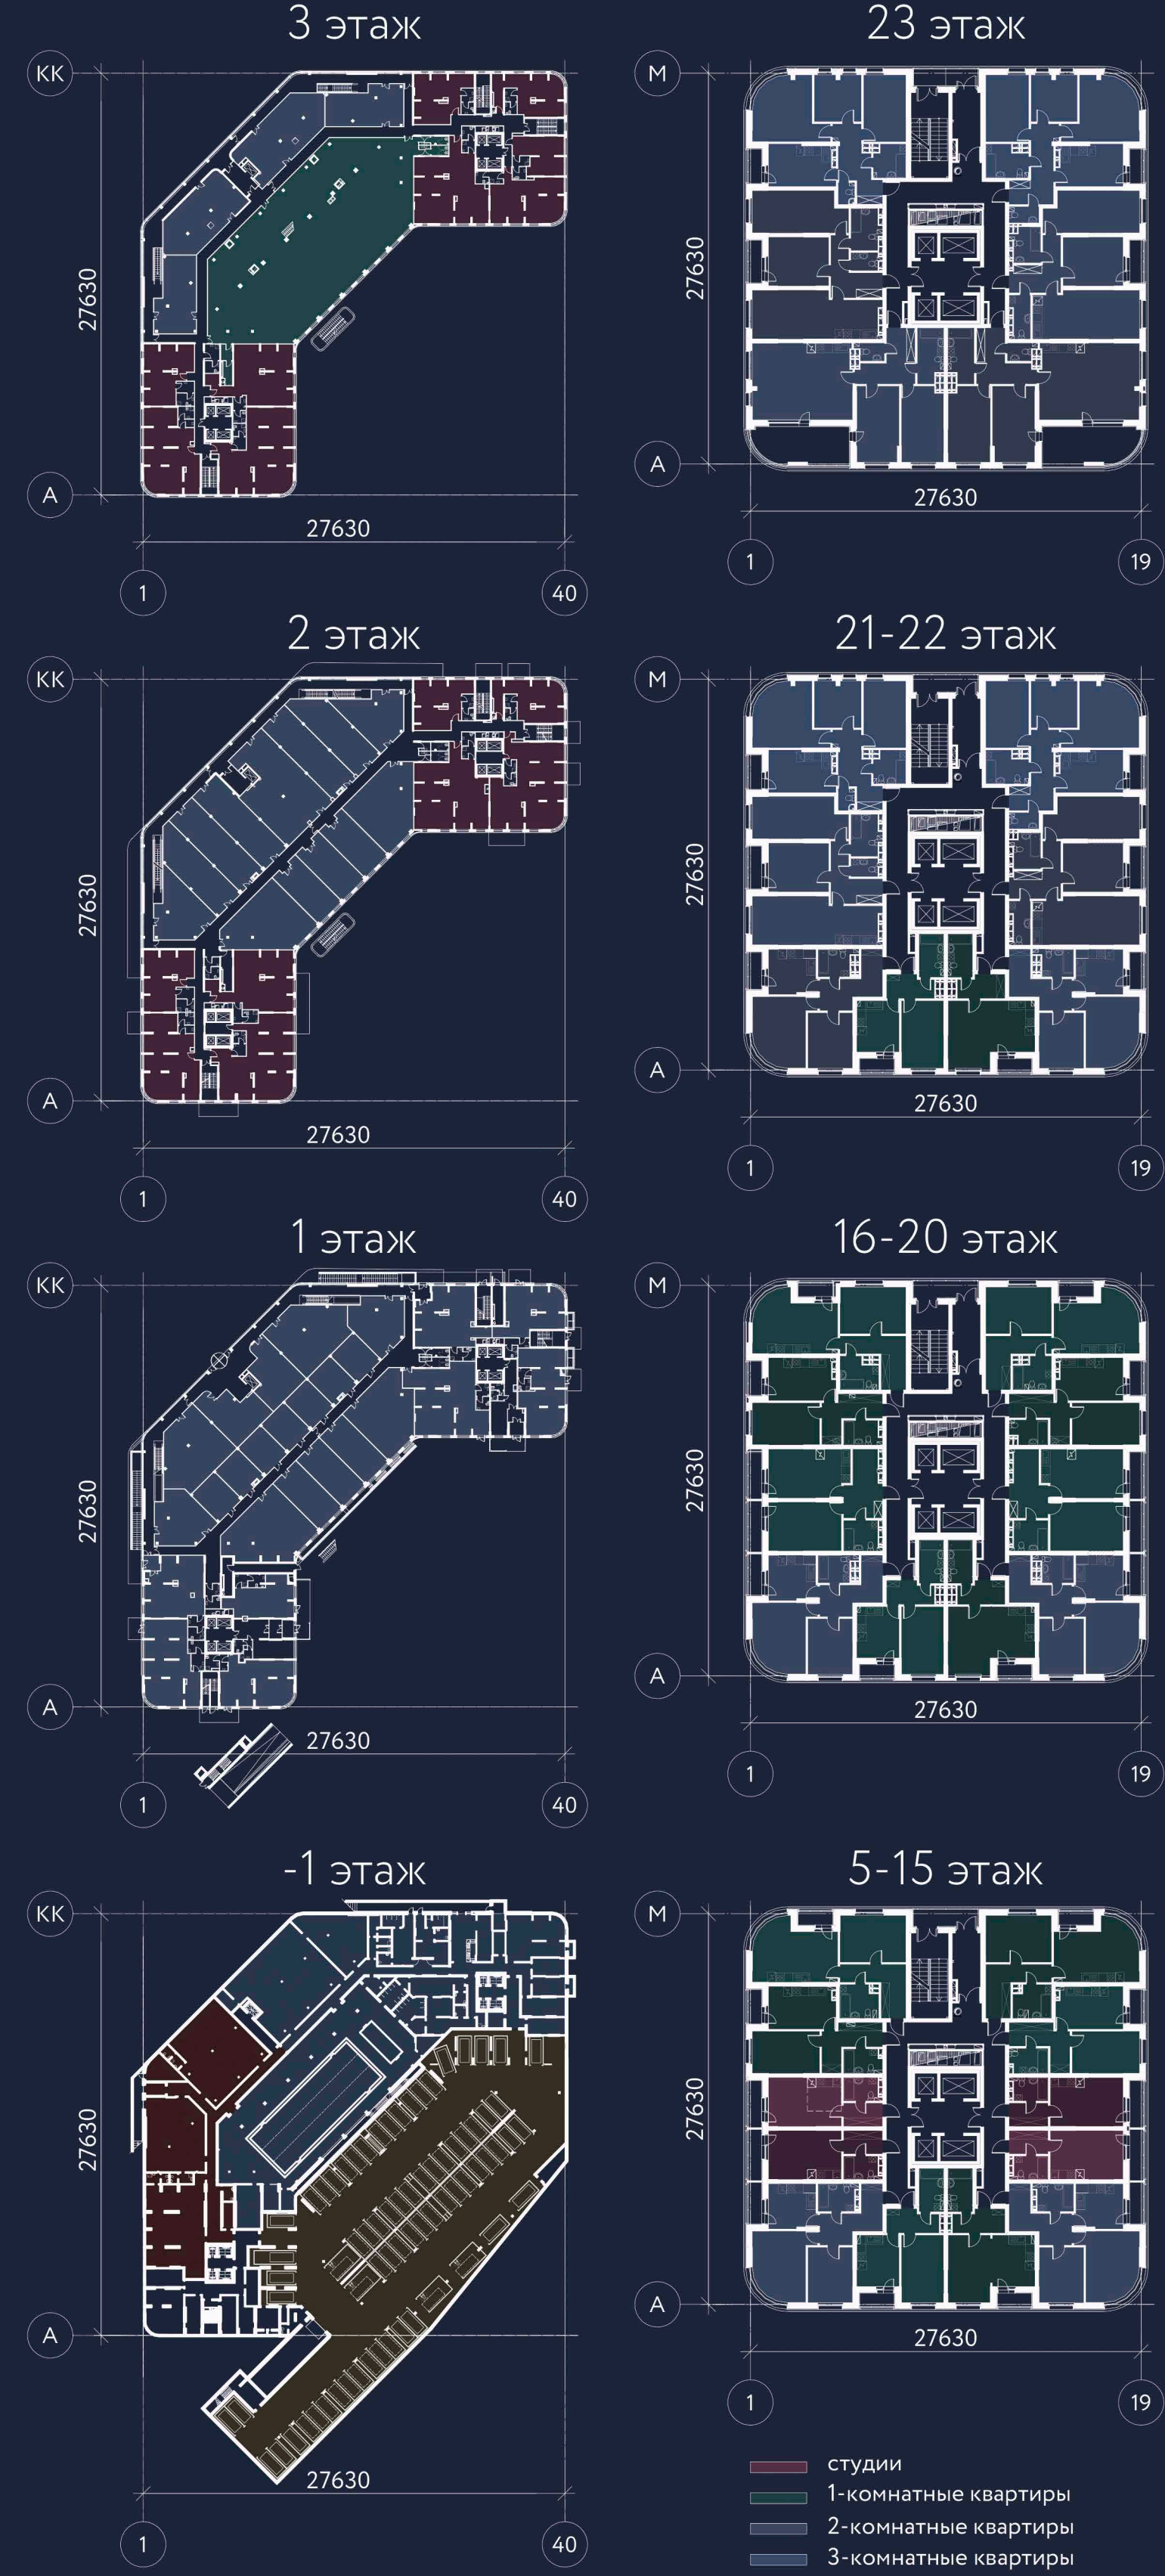

«Метрополис» жилой комплекс в Красноярске

Описание

Технико-экономические показатели:

1,05
площадь участка, га

3 712
площадь застройки, м²

39 681
общая площадь здания, м²

188 000
строительный объем, м³

20 295
общая площадь квартир, м²

431
квартира, шт

2 451
площадь подземной парковки, м²

10 408
коммерческая площадь, м²

Ситуационная схема

Генеральный план

Планы этажей

Панорама с северо-востока. Реализация

Вид с запада. Реализация

Вид с северо-востока. Проектное решение

Вид с северо-запада. Проектное решение

Вид с юго-востока. Реализация

Вид с северо-востока. Реализация