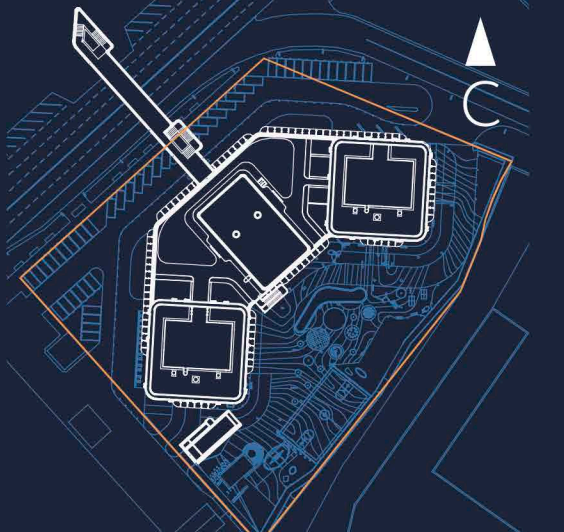

Генеральный план