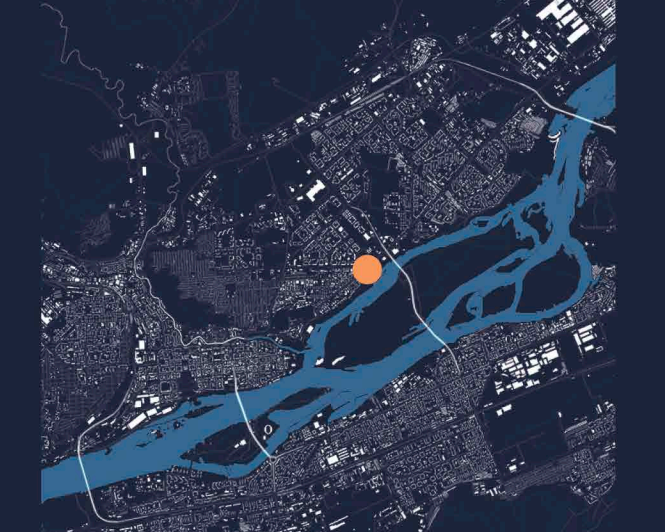

«Метрополис» жилой комплекс в Красноярске

Описание

Технико-экономические показатели:

1,05
площадь участка, га

3 712
площадь застройки, м²

39 681
общая площадь здания, м²

188 000
строительный объем, м³

20 295
общая площадь квартир, м²

431
квартира, шт

2 451
площадь подземной парковки, м²

10 408
коммерческая площадь, м²

Ситуационная схема